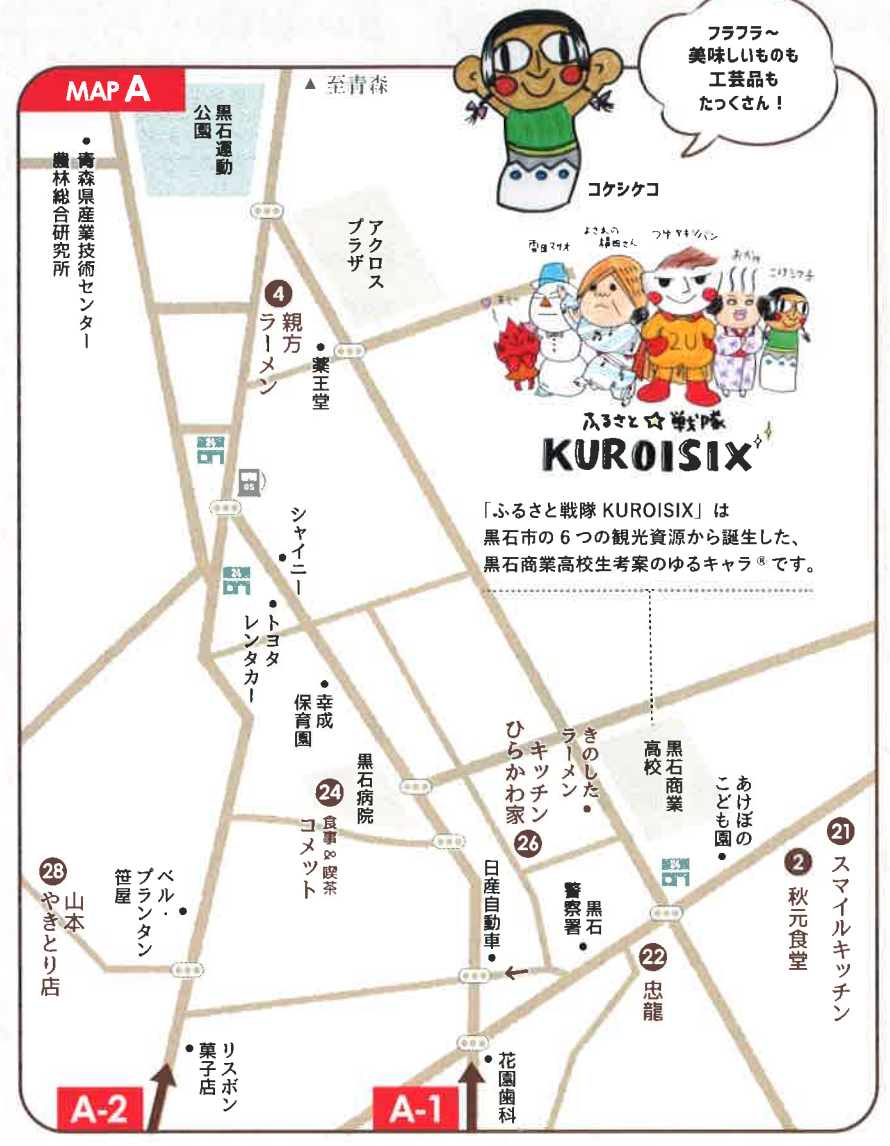

周辺アクセス 広域マップ

アクセスも
いいんばいだし
夏場は黒石よされも
楽しいはんでなあ〜

観光・交通公共機関のお問い合わせ先

- ・黒石観光案内所 ☎ 0172-88-8815
- ・黒石観光協会 ☎ 0172-52-3488
- ・黒石市商工観光部観光課 ☎ 0172-52-2111
- ・松の湯交流館 ☎ 0172-55-6732
- ・弘南鉄道株式会社 ☎ 0172-44-3136
- ・JR東日本問い合わせセンター ☎ 050-2016-1600
- ・弘南バス 黒石駅前案内所 ☎ 0172-53-6378
- ・黒石交通 ☎ 0172-52-3333
- ・黒石タクシー ☎ 0172-52-3101
- ・中央タクシー ☎ 0172-32-2281
- ・くろたくタクシー ☎ 0172-53-1116

黒石市には
個性豊かな
温泉地がたくさん！
ゆっくり浸かって
いぎへ〜！

やまそばのまち黒石 探索地図

KUROISHI STROLL MAP