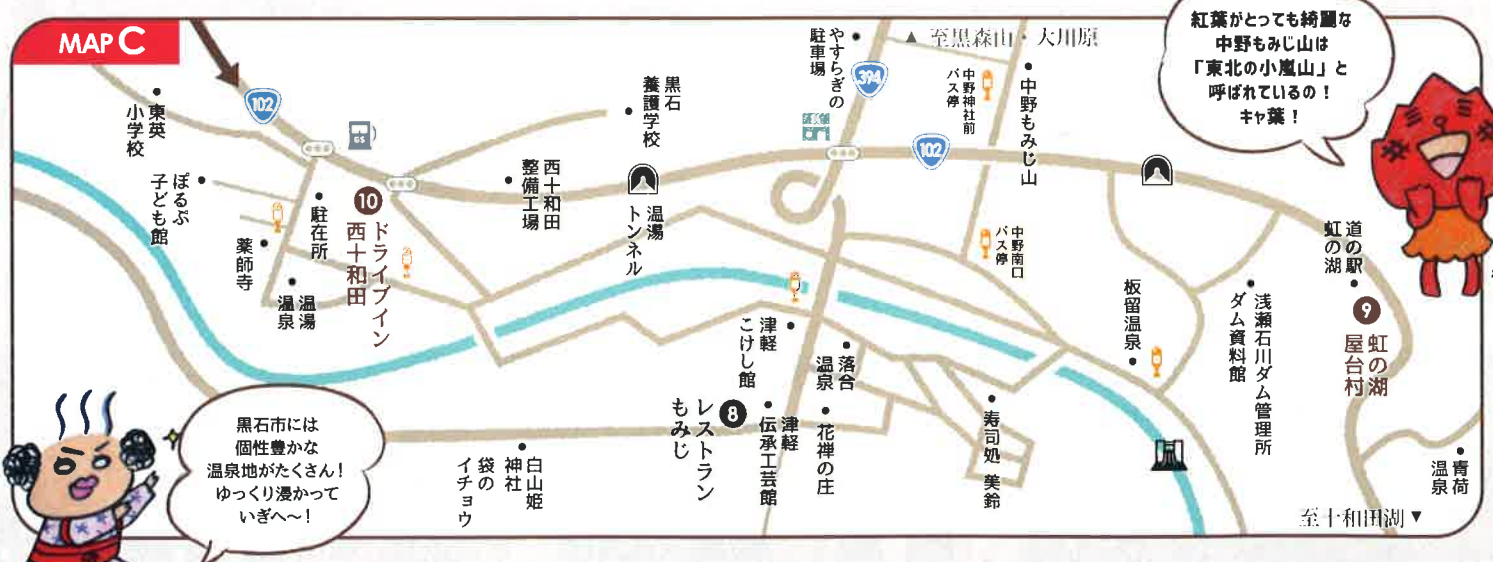

周辺アクセス 広域マップ

アクセスも
いいんばいだし
夏場は黒石よされも
楽しいはんでなあ〜

観光・交通公共機関のお問い合わせ先

- ・黒石観光案内所 ☎ 0172-88-8815
- ・黒石観光協会 ☎ 0172-52-3488
- ・黒石市商工観光部観光課 ☎ 0172-52-2111
- ・松の湯交流館 ☎ 0172-55-6732
- ・弘南鉄道株式会社 ☎ 0172-44-3136
- ・JR東日本問い合わせセンター ☎ 050-2016-1600
- ・弘南バス 黒石駅前案内所 ☎ 0172-53-6378
- ・黒石交通 ☎ 0172-52-3333
- ・黒石タクシー ☎ 0172-52-3101
- ・中央タクシー ☎ 0172-32-2281
- ・くろたくタクシー ☎ 0172-53-1116

黒石市には
個性豊かな
温泉地がたくさん！
ゆっくり浸かって
いぎへ〜！

やまそばのまち黒石 探索地図

KUROISHI STROLL MAP