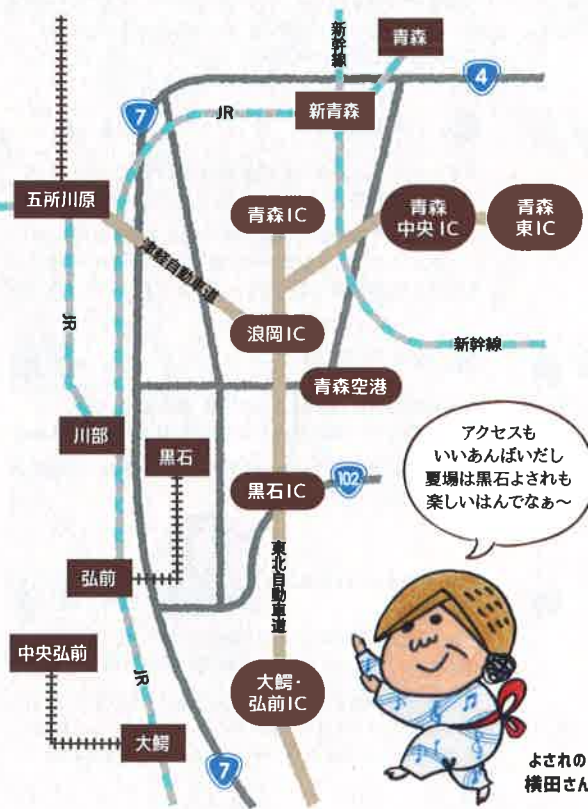

周辺アクセス 広域マップ

アクセスも
いいんばいだし
夏場は黒石よされも
楽しいはんでなあ〜

観光・交通公共機関のお問い合わせ先

- ・黒石観光案内所 ☎ 0172-88-8815
- ・黒石観光協会 ☎ 0172-52-3488
- ・黒石市商工観光部観光課 ☎ 0172-52-2111
- ・松の湯交流館 ☎ 0172-55-6732
- ・弘南鉄道株式会社 ☎ 0172-44-3136
- ・JR東日本問い合わせセンター ☎ 050-2016-1600
- ・弘南バス 黒石駅前案内所 ☎ 0172-53-6378
- ・黒石交通 ☎ 0172-52-3333
- ・黒石タクシー ☎ 0172-52-3101
- ・中央タクシー ☎ 0172-32-2281
- ・くろたくタクシー ☎ 0172-53-1116

黒石市には
個性豊かな
温泉地がたくさん！
ゆっくり浸かって
いぎへ〜！

やまそばのまち黒石 探索地図

KUROISHI STROLL MAP